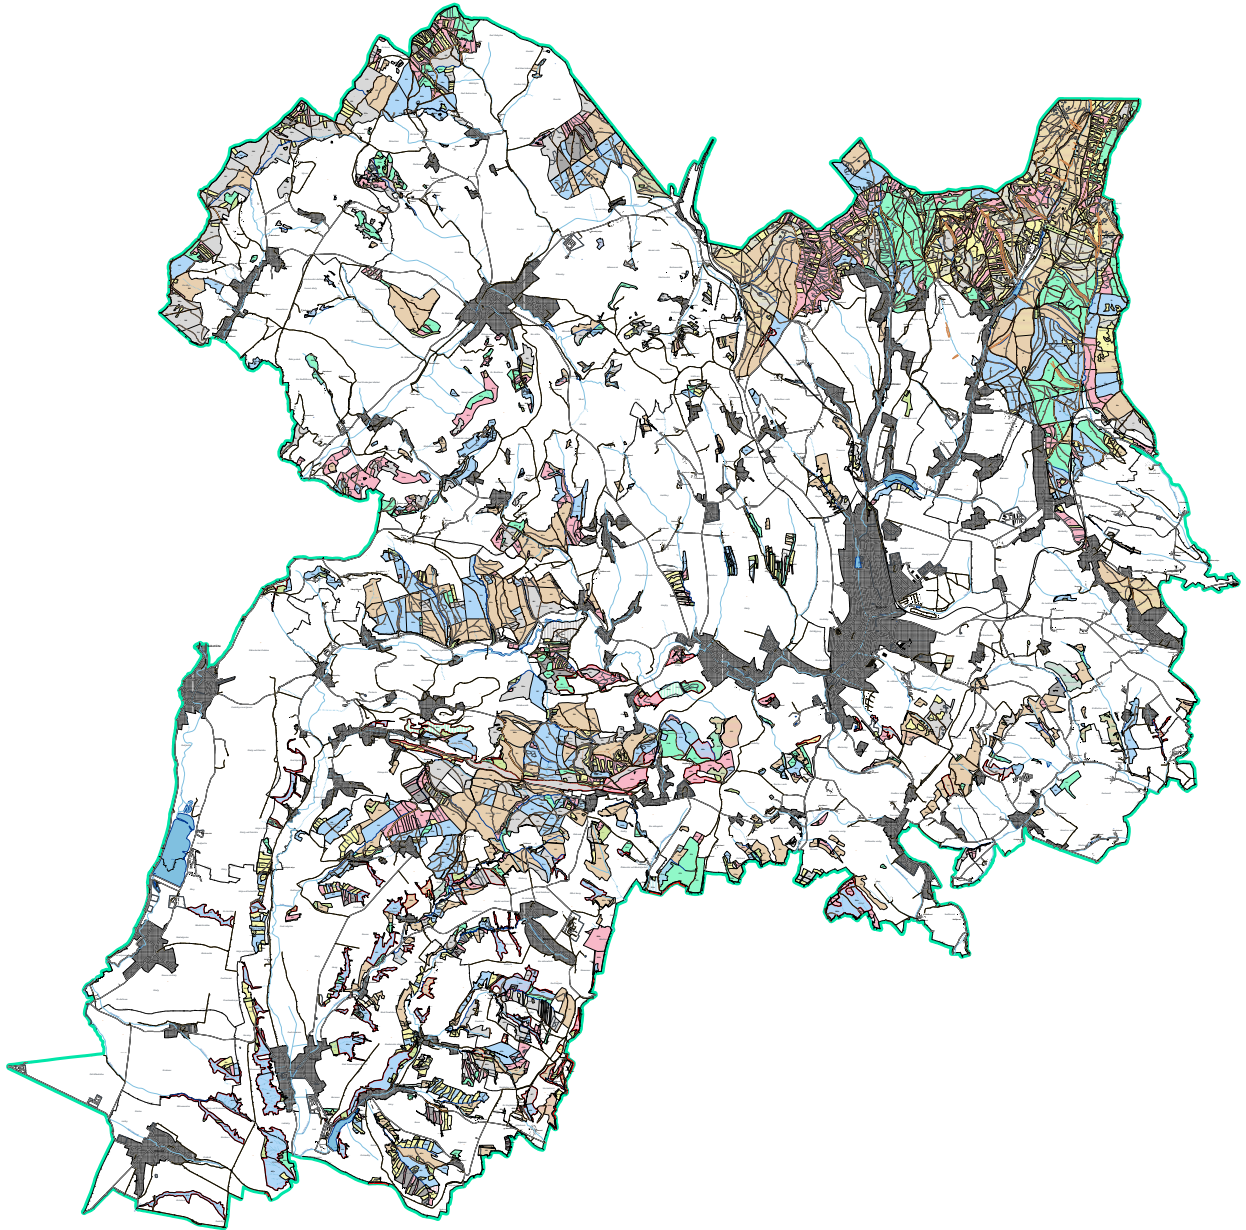

# PORASTOVÁ MAPA LC Myjava

ZBGIS® zdroj: Úrad geodézie, kartografie a katastra Slovenskej republiky, č. GKÚ: 2-203-0030-2024, 2024

Vydavateľ: © Národné lesnícke centrum  
Stav k 1.1.2025

Mierka 1:135 000